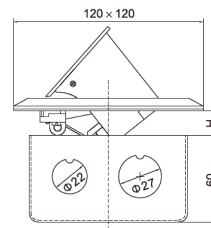

F. G. H>30mm can use longer fixing screws.

Floor Boxes	Alu-Alloy	Brass-Alloy	Dimensions	Interface Size	Carton	Box
Pop-Up Type 3 Modules	HHEFS1A	HHEFS1C	120 * 120mm	3 Modules	20	1
Pop-Up Type 4 Modules	HHEFS2A	HHEFS2C	146 * 146mm	4 Modules	12	1
Pop-Up Type 6 Modules	HHEFS22A	HHEFS22C	220 * 120mm	6 Modules	10	1