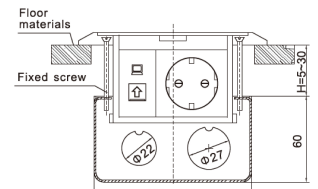

# Floor Series

*Best solution for future buildings*

Description	Parameters				Details	
<b>Waterproof Box</b>	<b>Alu-Alloy</b>	<b>Brass-Alloy</b>	<b>Dimensions</b>	<b>Interface Size</b>	<b>Carton</b>	<b>Box</b>
Waterproof Type Ip44	HHEFS1AW	HHEFS1CW	120 * 120mm	3 Modules	20	1

F. G. H>30mm can use longer fixing screws.

Floor Boxes	Alu-Alloy	Brass-Alloy	Dimensions	Interface Size	Carton	Box
Pop-Up Type 3 Modules	HHEFS1A	HHEFS1C	120 * 120mm	3 Modules	20	1
Pop-Up Type 4 Modules	HHEFS2A	HHEFS2C	146 * 146mm	4 Modules	12	1
Pop-Up Type 6 Modules	HHEFS22A	HHEFS22C	220 * 120mm	6 Modules	10	1