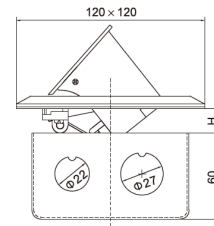

F. G. H>30mm can use longer fixing screws.

Floor Boxes	Alu-Alloy	Brass-Alloy	Dimensions	Interface Size	Carton	Box
Pop-Up Type 3 Modules	HHEFS1A	HHEFS1C	120 * 120mm	3 Modules	20	1
Pop-Up Type 4 Modules	HHEFS2A	HHEFS2C	146 * 146mm	4 Modules	12	1
Pop-Up Type 6 Modules	HHEFS22A	HHEFS22C	220 * 120mm	6 Modules	10	1