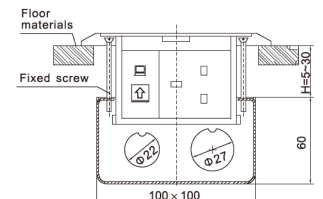

# Floor Series

*Best solution for future buildings*

Description	Parameters				Details	
<b>Waterproof Box</b>	<b>Alu-Alloy</b>	<b>Brass-Alloy</b>	<b>Dimensions</b>	<b>Interface Size</b>	<b>Carton</b>	<b>Box</b>
Waterproof Type Ip44	HHEFS1AW	HHEFS1CW	120 * 120mm	3 Modules	20	1

F. G. H>30mm can use longer fixing screws.

Floor Boxes	Alu-Alloy	Brass-Alloy	Dimensions	Interface Size	Carton	Box
Pop-Up Type 3 Modules	HHEFS1A	HHEFS1C	120 * 120mm	3 Modules	20	1
Pop-Up Type 4 Modules	HHEFS2A	HHEFS2C	146 * 146mm	4 Modules	12	1
Pop-Up Type 6 Modules	HHEFS22A	HHEFS22C	220 * 120mm	6 Modules	10	1